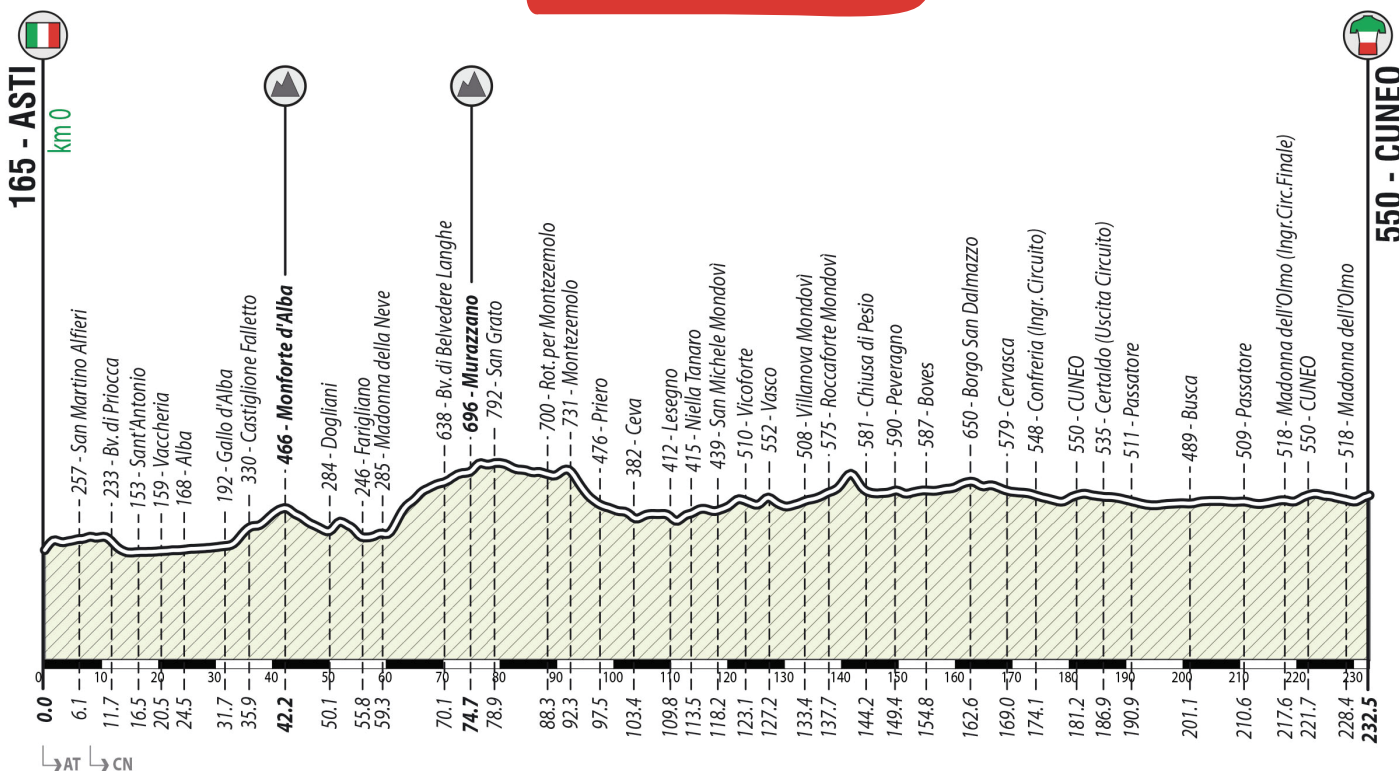

SABATO 27 GIUGNO 2026

CAMPIONATO ITALIANO
GARA IN LINEA

PARTENZA
ASTI

ARRIVO
CUNEO

ORE 10.50 - 17.00

232.5 km | 2500 m. dislivello

Con il Patrocinio di